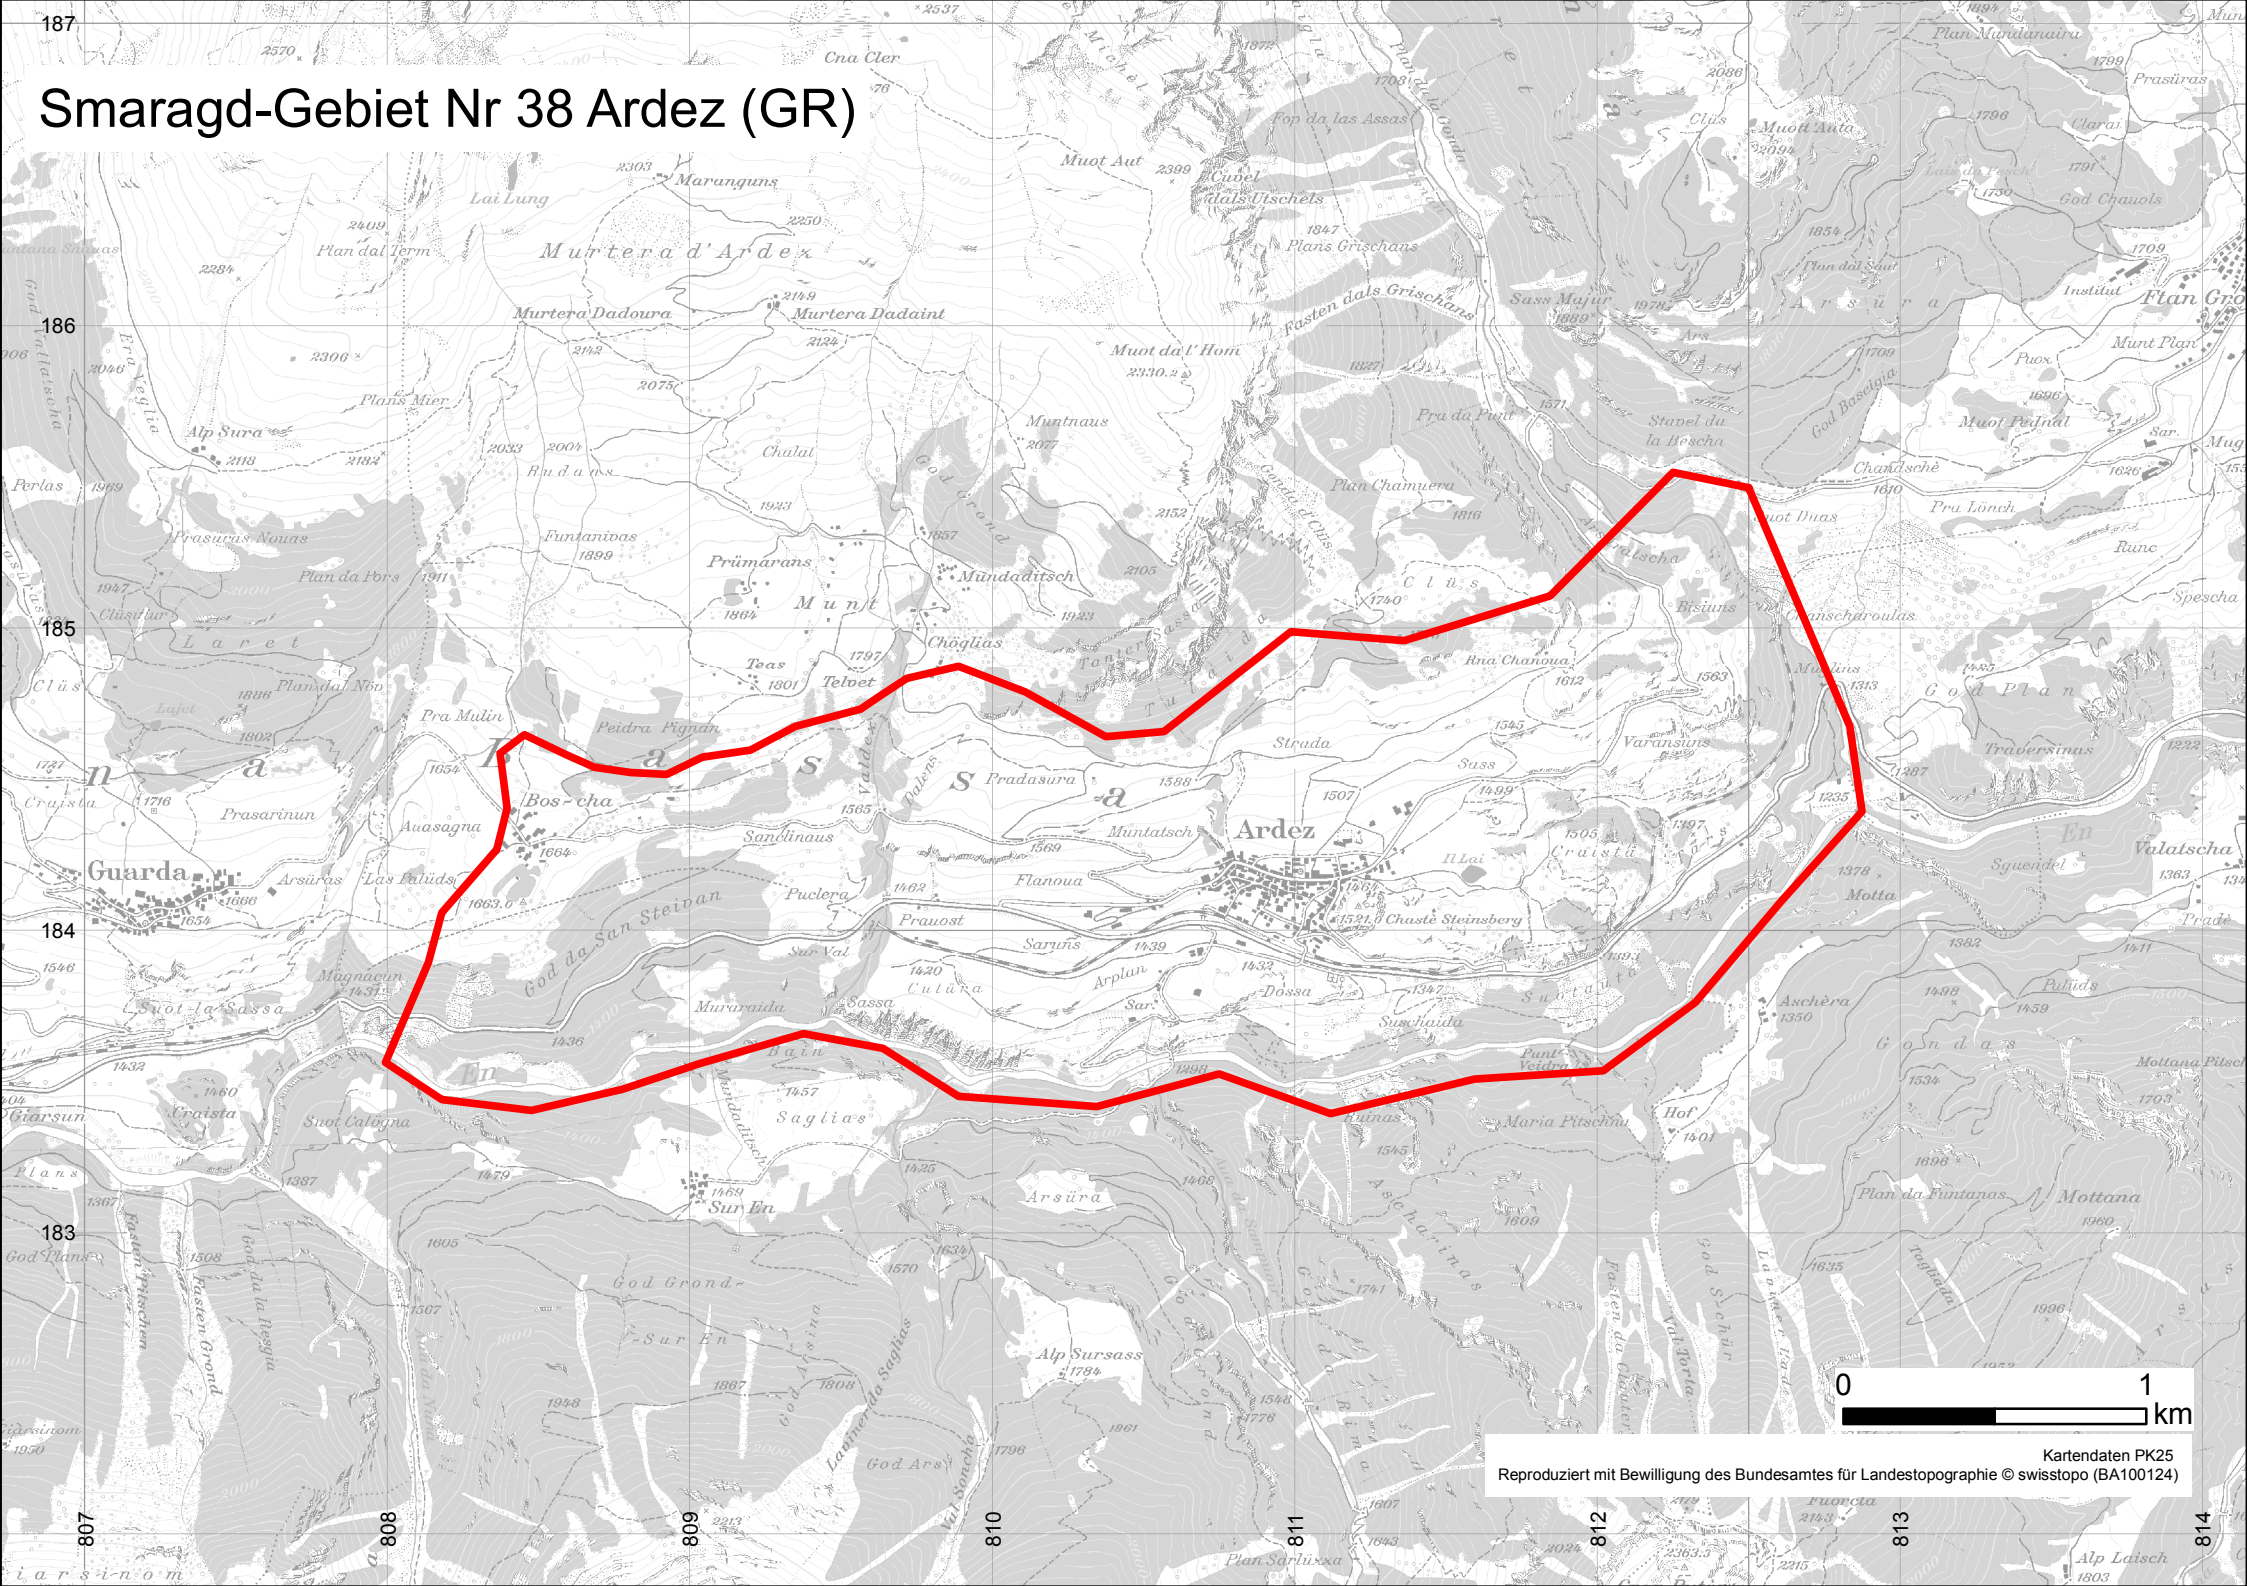

Smaragd-Gebiet Nr 38 Ardez (GR)

Kartendaten PK25
Reproduziert mit Bewilligung des Bundesamtes für Landestopographie © swisstopo (BA100124)